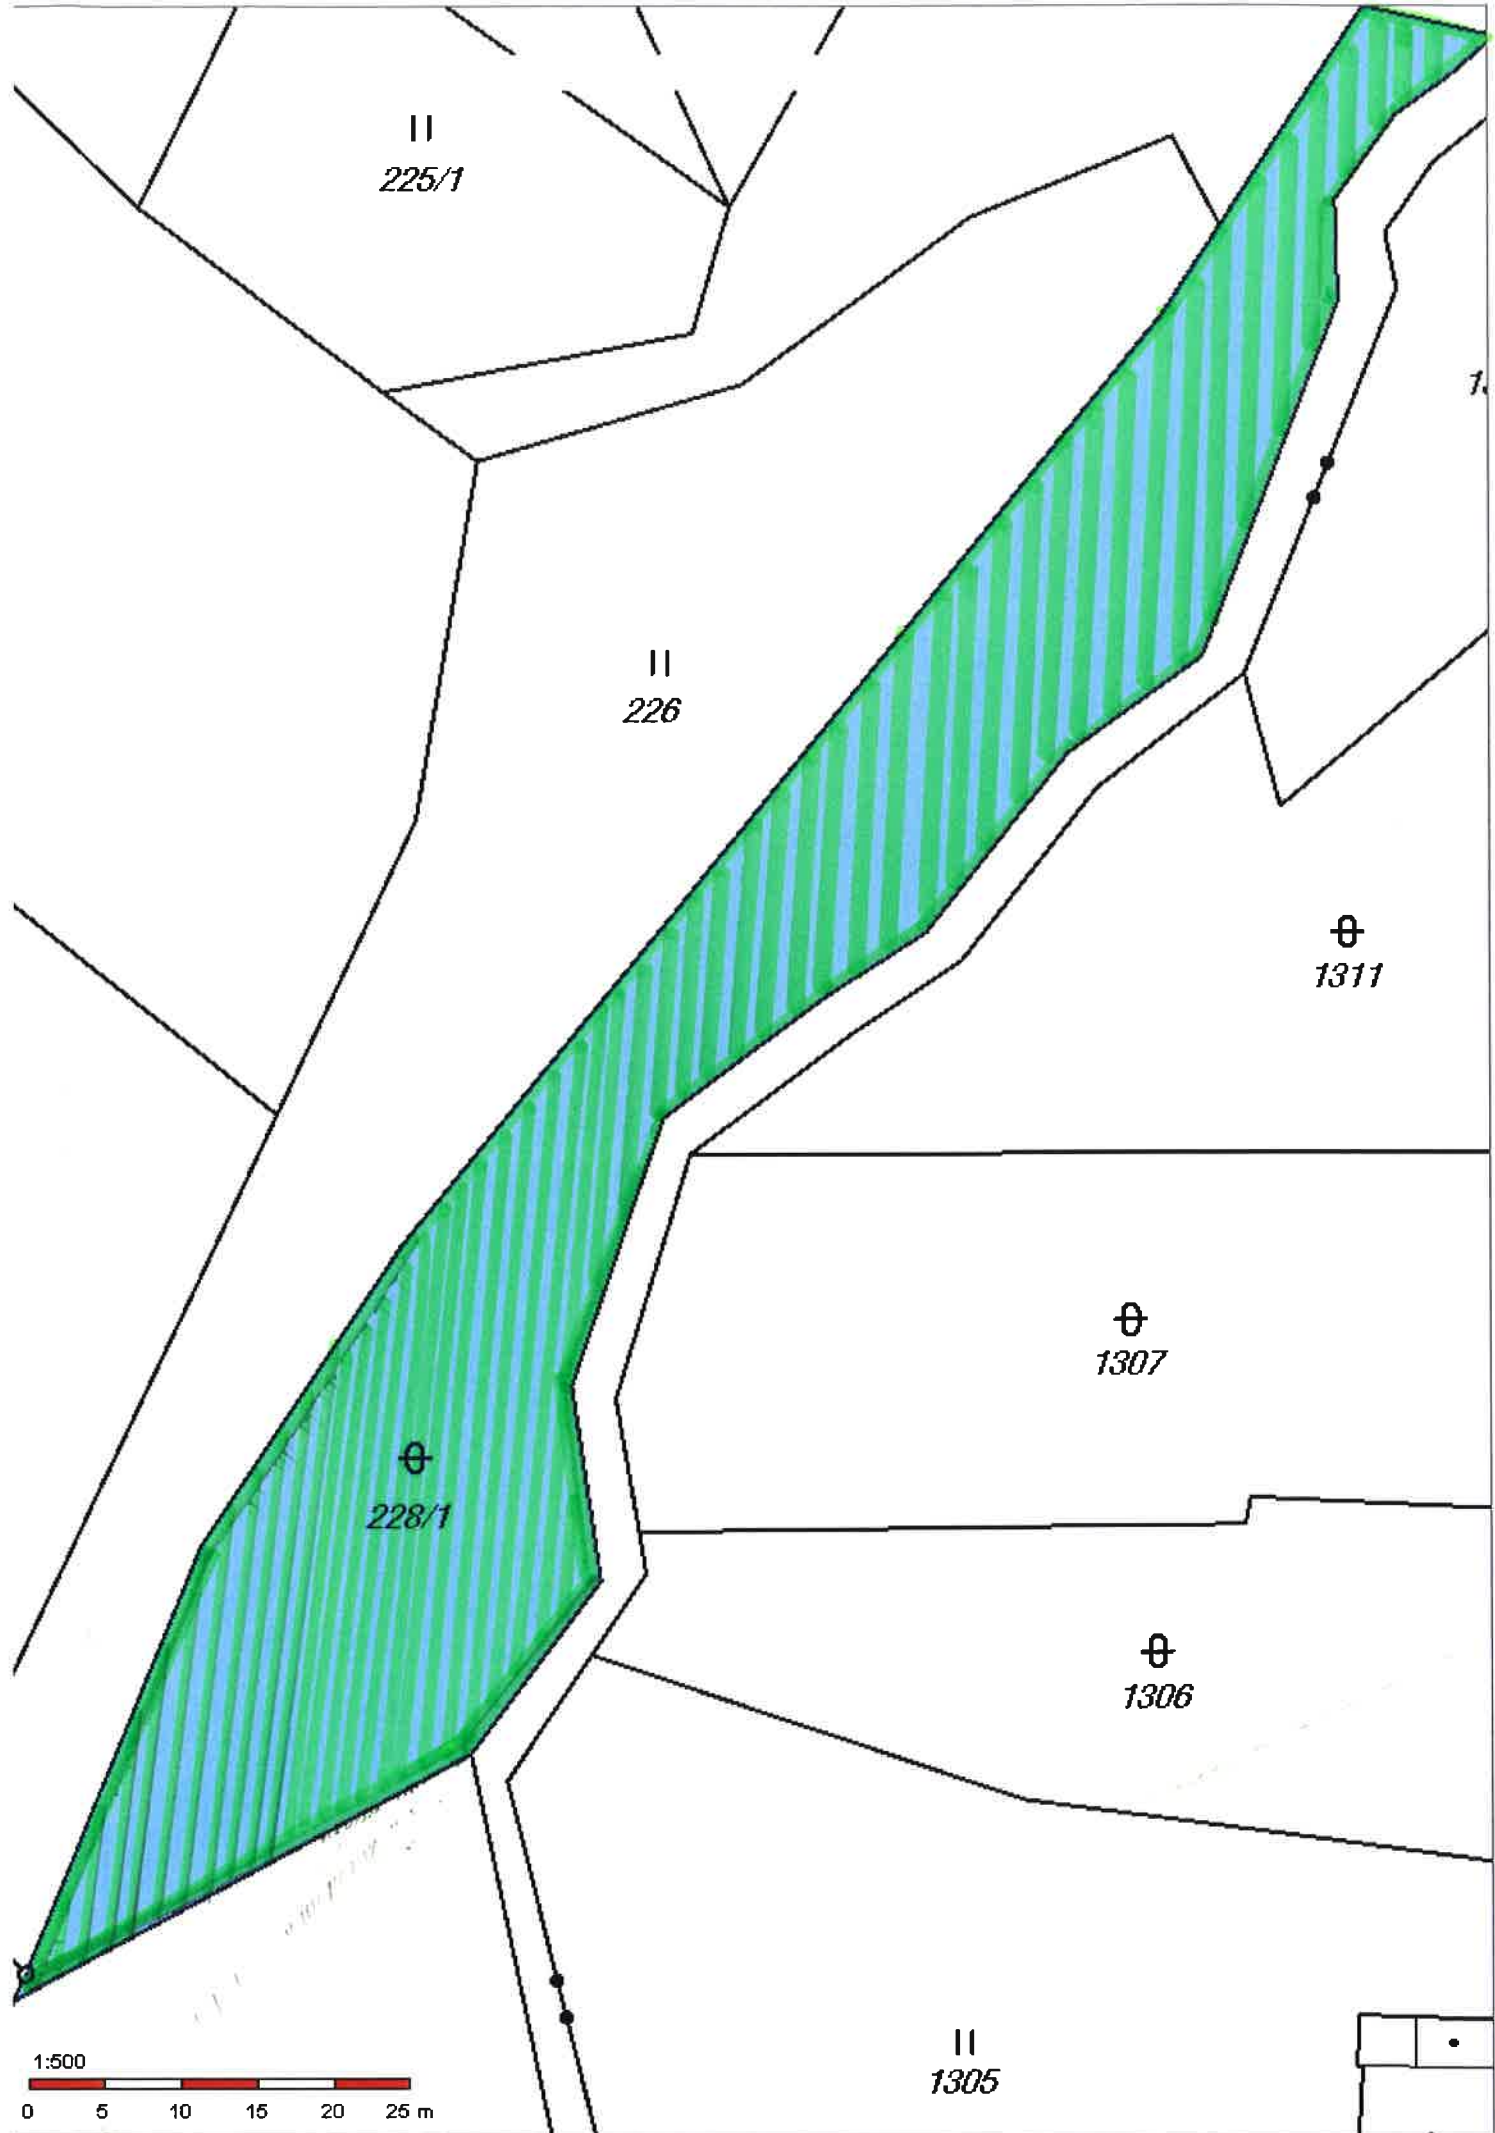

**VYDÁNÍ ZÁMĚRU NA PRODEJ POZEMKU**  
**p.p.č. 228/1 o celkové výměře 2 037 m<sup>2</sup>**  
v k.ú. Zlatá Olešnice Navarovská [793086]

Obec Zlatá Olešnice vydává v souladu s ustanovením § 39  
zákona č. 128/2000 Sb. o obcích, v pozdějším znění

**ZÁMĚR NA PRODEJ**  
**POZEMKU p.p.č. 228/1 o celkové výměře 2 037 m<sup>2</sup>**  
v k.ú. Zlatá Olešnice Navarovská[793086]

**Pozemek označený šrafováním o výměře 2 037 m<sup>2</sup>**  
**za cenu 60,-Kč/m<sup>2</sup> dle přiloženého plánu.**

II  
225/1

II  
226

ϕ  
1311

ϕ  
1307

ϕ  
228/1

ϕ  
1306

II  
1305