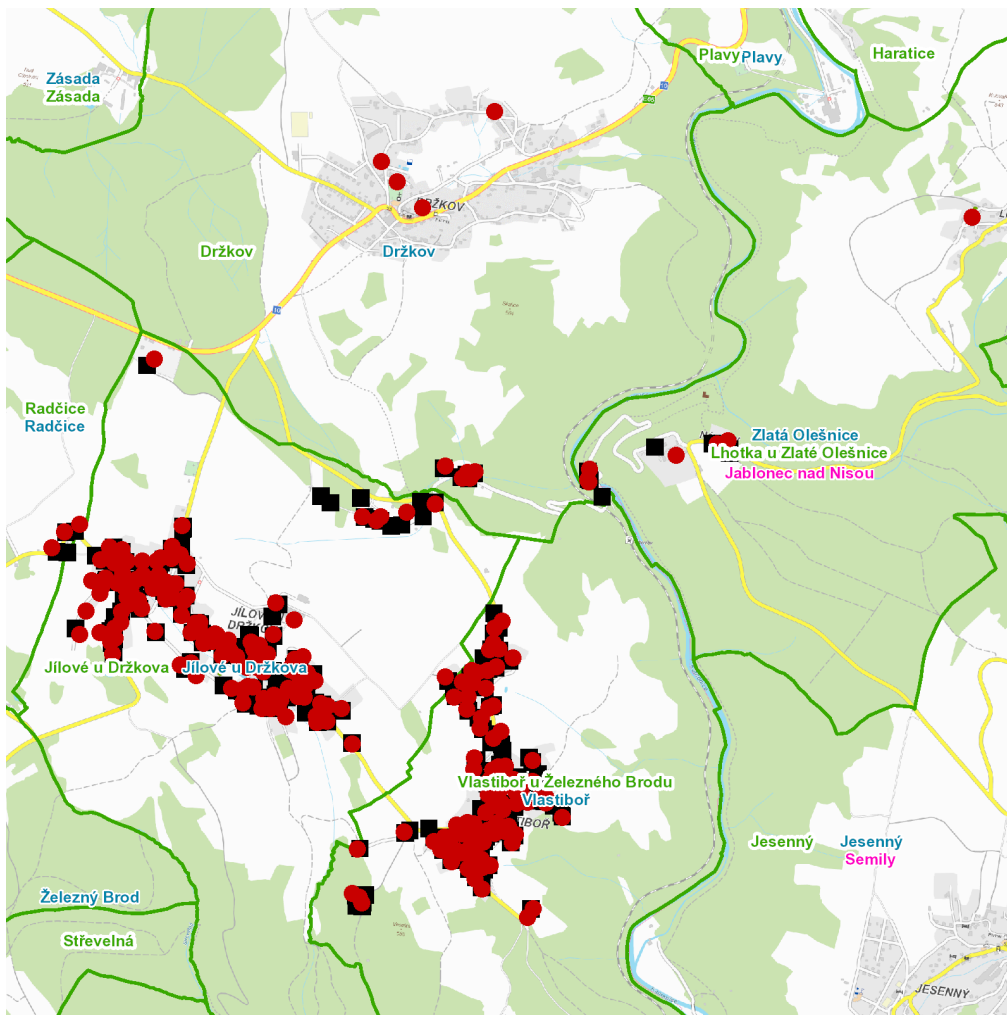

dne **8. 8. 2022** od **8:30** do **17:30** hodin

Plánovaná odstávka zahrnuje tyto lokality:**Držkov** (okres Jablonec nad Nisou)

č. p. 2, 3, 4, 33, 58, 76, 116, 120, 131

Jílové u Držkova (okres Jablonec nad Nisou)č. p. 1, 3-8, 10-16, 18-32, 35, 36, 37, 38, 40, 42, 43, 45, 46, 48, 50-57, 61-73, 75, 78, 79, 81, 83, 84, 86-94,
97-107, 109, 113-117, 119, 121, 122, 124-132, 135, 136, 138, 140, 142, 145, 146, 148

č. p. 63, 112, 115

Vlastiboř (okres Jablonec nad Nisou)č. p. 1-5, 7, 8, 12, 14, 16, 17, 18, 19, 21, 26, 27, 29, 30, 31, 33-39, 41, 46, 48, 50, 53, 55-59, 63, 64, 65, 70-75,
77, 80, 81, 85-98, 101, 102, 103, 104, 106, 108

č. p. 2

část obce **Návarov**

č. p. 1, 7, 8, 15, 17

kat. území **Lhotka u Zlaté Olešnice** (kód **793051**): **parcelní č.** 761/1

UPOZORNĚNÍ

Dotčené zařízení distribuční soustavy je nutné i v době odstávky považovat za zařízení pod napětím, a proto vás žádáme o dodržení všech zásad bezpečnosti a provedení opatření potřebných k zamezení případných škod na zdraví a majetku. | Provozovatelé výroben elektřiny jsou povinni zajistit přerušení dodávky elektřiny z výroby do vypnutého úseku distribuční soustavy.

dne 8. 8. 2022 od 8:30 do 17:30 hodin

Orientační mapový podklad odstávkou dotčených lokalit

VYSVĚTLIVKY

- – adresy dotčené odstávkou elektřiny
- – místa připojení k elektrické síti dotčená odstávkou

INFORMACE ZASLÁNA