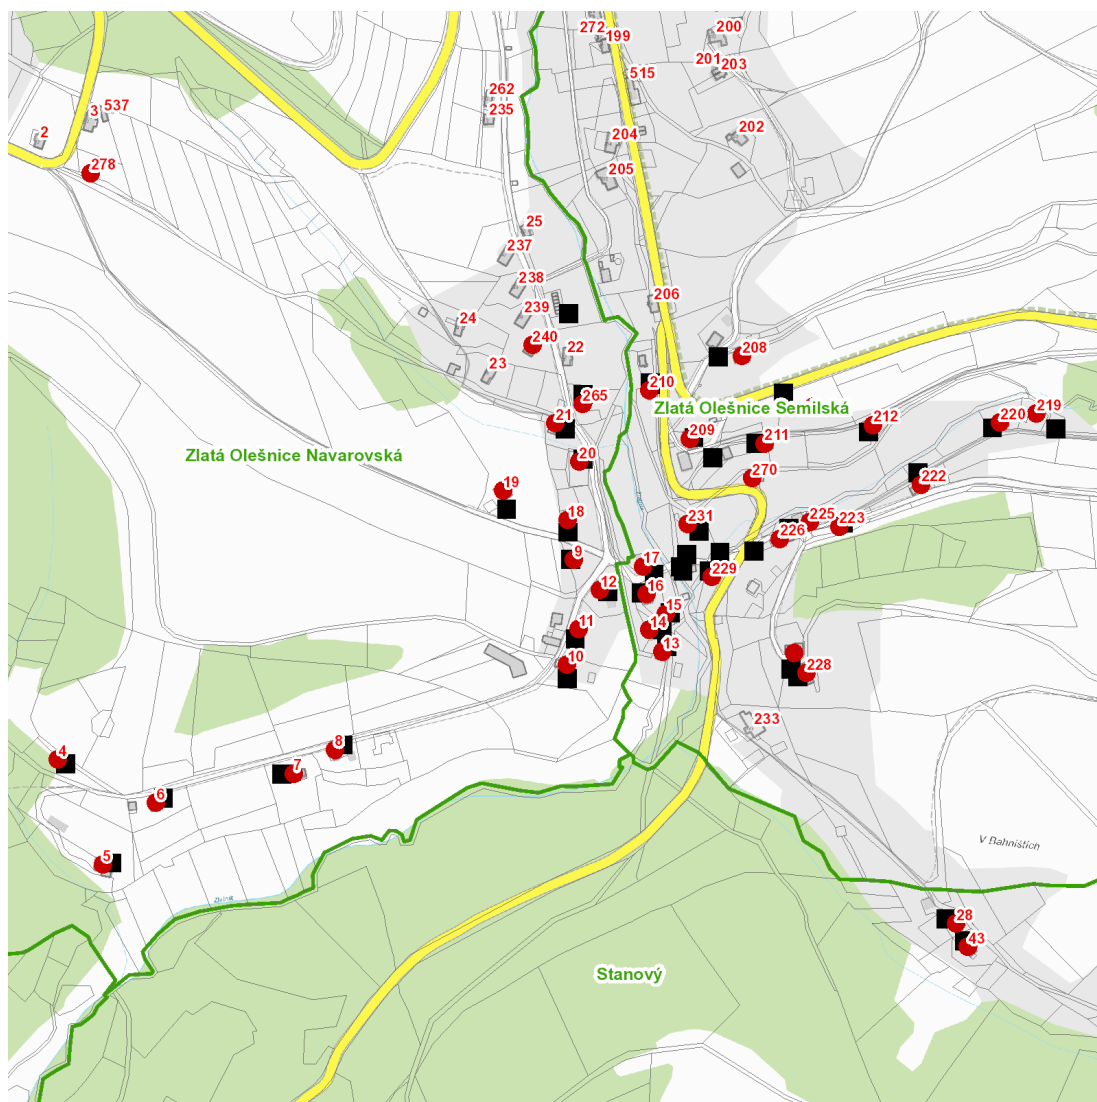

dne **15. 6. 2022** od **7:30** do **12:30** hodin

Plánovaná odstávka zahrnuje tyto lokality:**Zlatá Olešnice** (okres Jablonec nad Nisou)část obce **Stanový**

č. p. 28, 43

část obce **Zlatá Olešnice**

č. p. 4-21, 207-212, 219, 220, 222, 223, 225, 226, 228, 229, 231, 240, 265, 270, 278

kat. území **Zlatá Olešnice Semilská** (kód **793078**): parcelní č. 6, 298/3

UPOZORNĚNÍ

Dotčené zařízení distribuční soustavy je nutné i v době odstávky považovat za zařízení pod napětím, a proto vás žádáme o dodržení všech zásad bezpečnosti a provedení opatření potřebných k zamezení případných škod na zdraví a majetku. | Provozovatelé výroben elektřiny jsou povinni zajistit přerušení dodávky elektřiny z výroby do vypnutého úseku distribuční soustavy.

dne 15. 6. 2022 od 7:30 do 12:30 hodin**Orientační mapový podklad odstávkou dotčených lokalit****VYSVĚTLIVKY**

- – adresy dotčené odstávkou elektřiny
- – místa připojení k elektrické síti dotčená odstávkou

INFORMACE ZASLÁNA

IDDS: 6p2bjx6 (Obec Zlatá Olešnice)