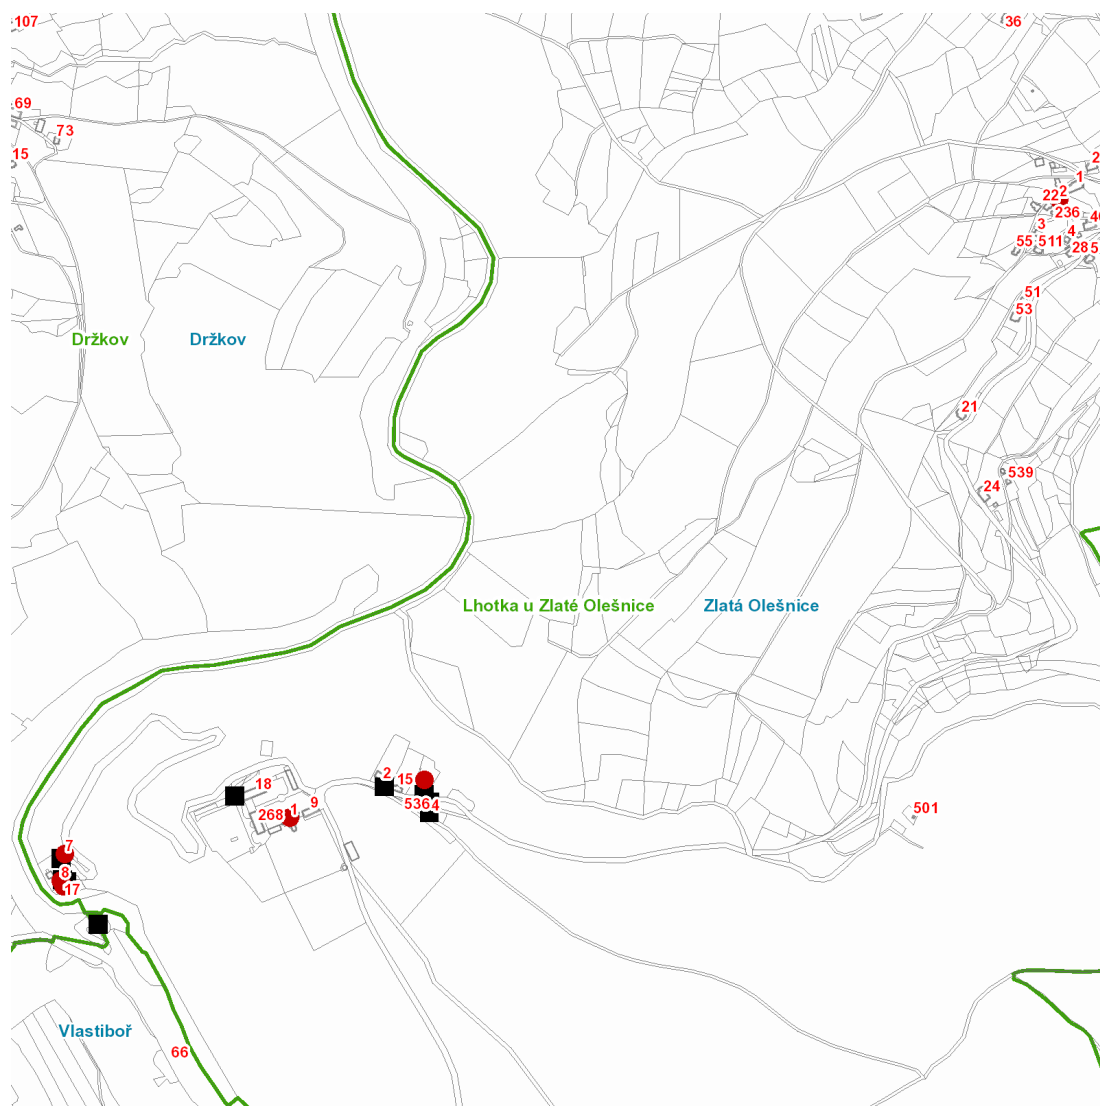

dne **27. 10. 2021** od **7:30** do **10:00** hodin

---

**Plánovaná odstávka zahrnuje tyto lokality:****Zlatá Olešnice** (okres Jablonec nad Nisou)část obce **Lhotka**

č. p. 2

část obce **Návarov**

č. p. 1, 7, 8, 17

kat. území **Lhotka u Zlaté Olešnice** (kód 793051): parcelní č. 761/1kat. území **Vlastiboř u Železného Brodu** (kód 783439): parcelní č. 1862/5

---

**UPOZORNĚNÍ**

**Dotčené zařízení distribuční soustavy je nutné i v době odstávky považovat za zařízení pod napětím**, a proto vás žádáme o dodržení všech zásad bezpečnosti a provedení opatření potřebných k zamezení případných škod na zdraví a majetku. | Provozovatelé výroben elektřiny jsou povinni zajistit přerušeni dodávky elektřiny z výroby do vypnutého úseku distribuční soustavy.

dne **27. 10. 2021** od **7:30** do **10:00** hodin**Orientační mapový podklad odstávkou dotčených lokalit****VYSVĚTLIVKY**

- – adresy dotčené odstávkou elektřiny
- – místa připojení k elektrické síti dotčená odstávkou

**INFORMACE ZASLÁNA**

IDDS: 6p2bjx6 (Obec Zlatá Olešnice)

IDDS: u9qaudj (Obec Vlastiboř)