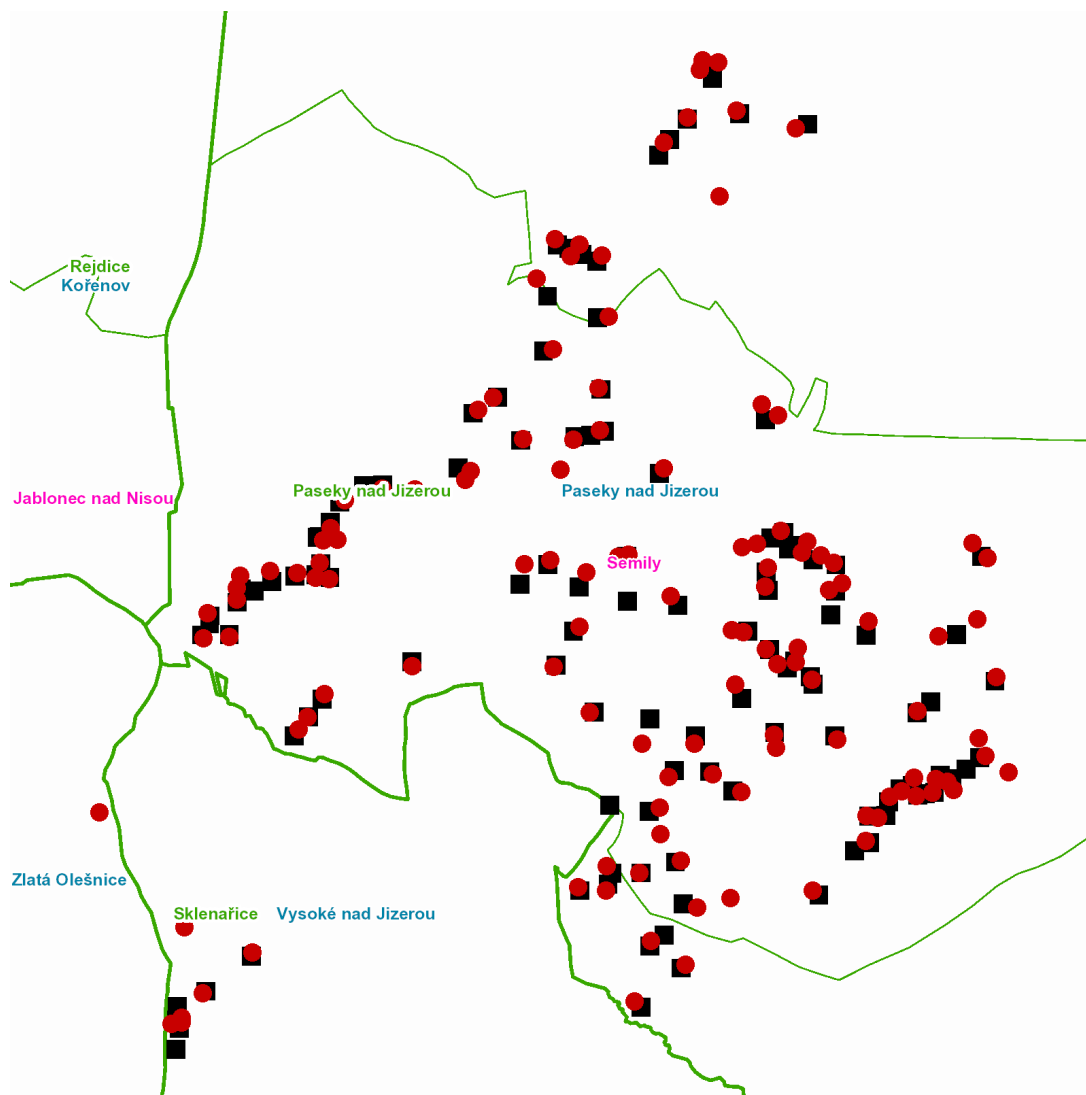

dne **20. 10. 2021** od **7:30** do **18:30** hodin

---

**Plánovaná odstávka zahrnuje tyto lokality:****Paseky nad Jizerou (okres Semily)**

č. p. 1, 2, 3, 4, 6-39, 95-101, 103, 108, 109, 110, 111, 115, 117, 120-124, 127, 129, 132, 137, 139, 141, 144, 148, 149, 154, 155, 158, 159, 160, 162, 166, 168, 172, 173, 174, 178-182, 186, 188, 192, 193, 195, 199, 201, 203, 207, 208, 209, 211, 213, 215, 220, 222, 226, 230, 239, 240, 242, 250, 262, 265, 270, 298, 302, 311

kat. území **Sklenařice** (kód **748234**): **parcelní č.** 839/2

**Zlatá Olešnice (okres Jablonec nad Nisou)**

č. p. 125

---

**UPOZORNĚNÍ**

**Dotčené zařízení distribuční soustavy je nutné i v době odstávky považovat za zařízení pod napětím**, a proto vás žádáme o dodržení všech zásad bezpečnosti a provedení opatření potřebných k zamezení případných škod na zdraví a majetku. | Provozovatelé výroben elektřiny jsou povinni zajistit přerušení dodávky elektřiny z výroby do vypnutého úseku distribuční soustavy.

**dne 20. 10. 2021 od 7:30 do 18:30 hodin****Orientační mapový podklad odstávkou dotčených lokalit****VYSVĚTLIVKY**

- – adresy dotčené odstávkou elektřiny
- – místa připojení k elektrické síti dotčená odstávkou