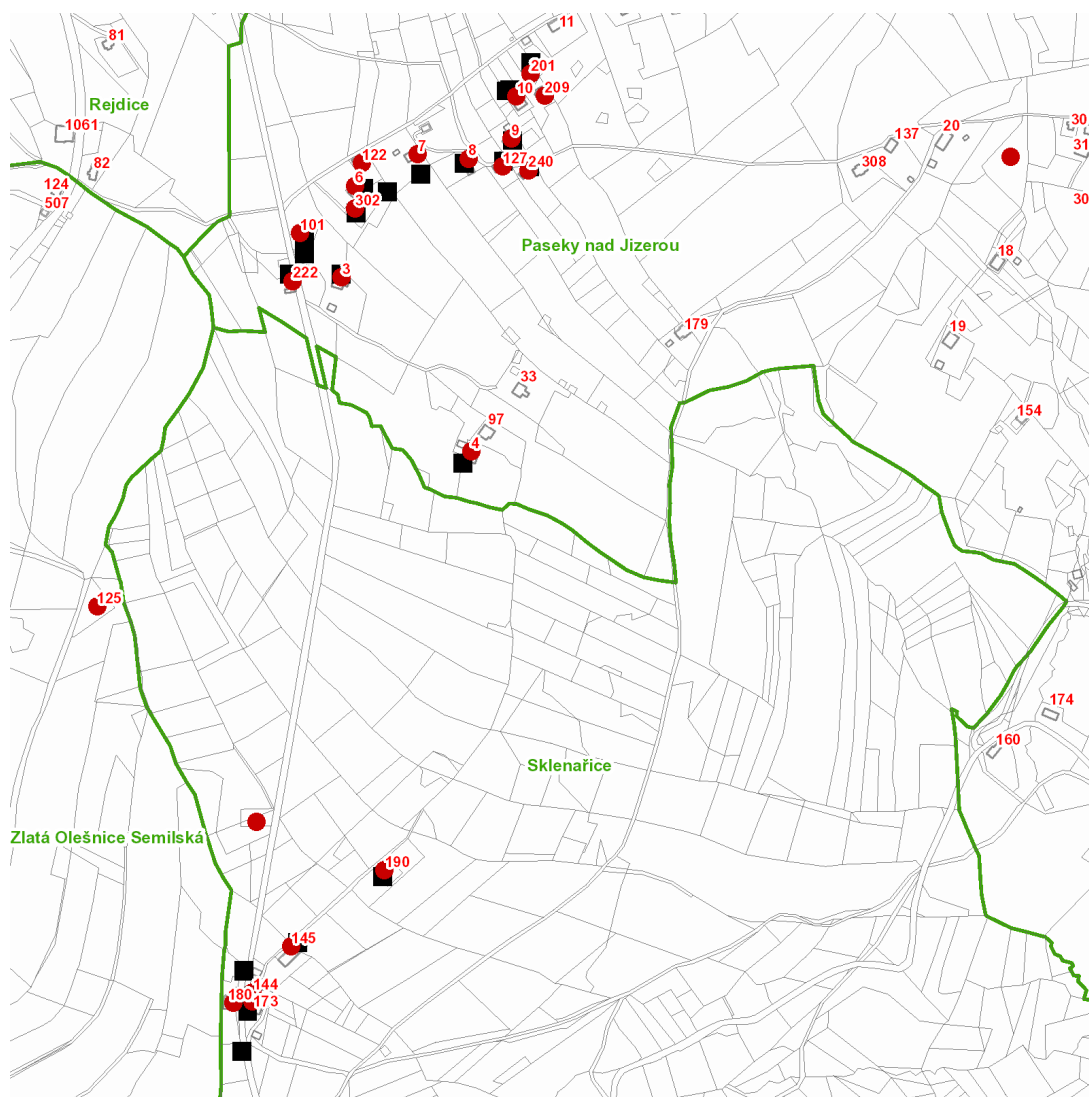

dne **7. 10. 2021** od **7:30** do **18:30** hodin

Plánovaná odstávka zahrnuje tyto lokality:**Paseky nad Jizerou (okres Semily)**

č. p. 3, 4, 6-10, 101, 122, 127, 201, 209, 222, 240, 302

kat. území **Paseky nad Jizerou** (kód **718203**): parcelní č. 258

Vysoké nad Jizerou (okres Semily)

část obce **Sklenařice**

č. p. 144, 145, 173, 180, 190

kat. území **Sklenařice** (kód **748234**): parcelní č. 839/2

Zlatá Olešnice (okres Jablonec nad Nisou)

č. p. 125

UPOZORNĚNÍ

dne 7. 10. 2021 od 7:30 do 18:30 hodin**Orientační mapový podklad odstávkou dotčených lokalit****VYSVĚTLIVKY**

- – adresy dotčené odstávkou elektřiny
- – místa připojení k elektrické síti dotčená odstávkou