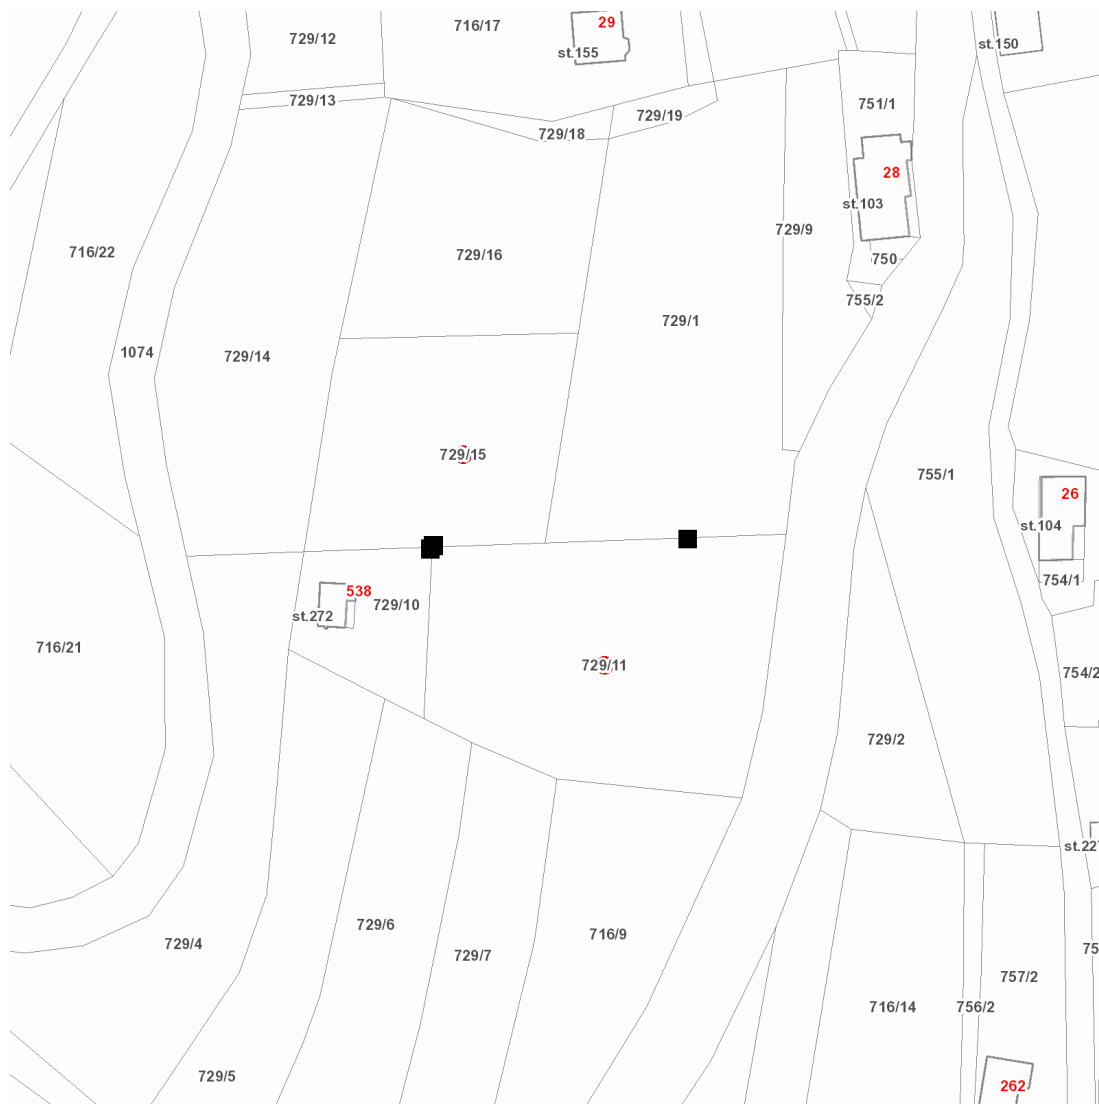

dne **24. 9. 2021** od **7:30** do **15:30** hodin

Plánovaná odstávka zahrnuje tyto lokality:

kat. území **Zlatá Olešnice Navarovská** (kód **793086**): parcelní č. 729/11, 729/15

UPOZORNĚNÍ

Dotčené zařízení distribuční soustavy je nutné i v době odstávky považovat za zařízení pod napětím, a proto vás žádáme o dodržení všech zásad bezpečnosti a provedení opatření potřebných k zamezení případných škod na zdraví a majetku. | Provozovatelé výroben elektřiny jsou povinni zajistit přerušení dodávky elektřiny z výroby do vypnutého úseku distribuční soustavy.

dne 24. 9. 2021 od 7:30 do 15:30 hodin**Orientační mapový podklad odstavkou dotčených lokalit****VYSVĚTLIVKY**

- – adresy dotčené odstavkou elektřiny
- – místa připojení k elektrické síti dotčená odstavkou

INFORMACE ZASLÁNA

IDDS: 6p2bjx6 (Obec Zlatá Olešnice)