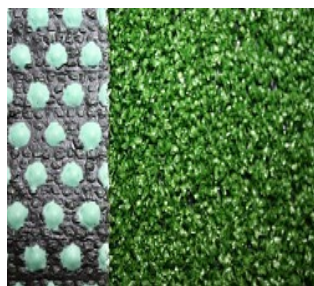

Čistící zóny:

**MATADOR – střední zátěž, 100% PP**

07

12

---

**CAPRI – střední zátěž, 100% PP**

07

12

---

**Umělá tráva – střední zátěž, 100% PP**

**Blackburn**

**Summer**

**Gupos**

Vyobrazení dekorů je orientační. Doporučujeme výběr dle aktuálních vzorníků a technických parametrů (viz. ceník).