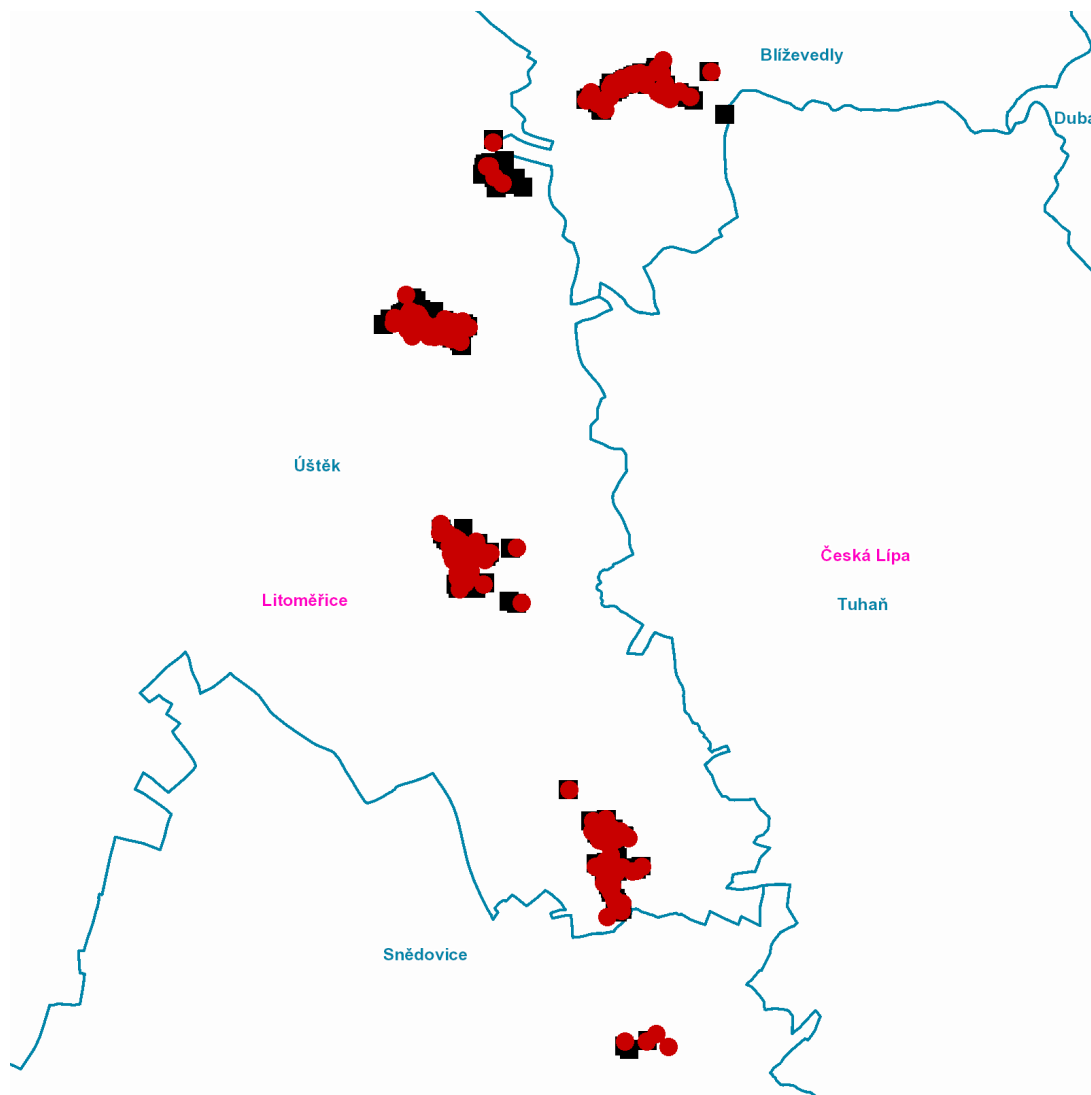

dne **12. 5. 2021** od **7:00** do **19:00** hodin

Plánovaná odstávka zahrnuje tyto lokality:**Blíževedly** (okres Česká Lípa)část obce **Skalka**

č. p. 1-11, 13-25, 27, 28, 29, 30, 32, 33, 34, 36

č. ev. 1

č. ev. 1, 2, 6, 10, 11, 14, 16, 18

kat. území **Kalovice** (kód **662283**): parcelní č. ST. 2, 17/3část obce **Rašovice**

č. p. 1, 3-8, 10, 11, 14, 15, 25, 28, 32, 33, 35, 36, 37, 38, 44, 45, 46, 49, 50, 55, 57, 59, 60, 61, 62

č. ev. 4, 5, 12, 24, 31, 59, 63

část obce **Robeč**

č. p. 1-5, 7, 8, 9, 10, 12, 13, 15-22, 24, 25, 29, 30, 33, 35, 37, 38, 40-51

č. ev. 11

kat. území **Robeč** (kód **662305**): parcelní č. 70kat. území **Rašovice u Kalovic** (kód **662291**): parcelní č. 11/3, 78, 1094

dne 12. 5. 2021 od 7:00 do 19:00 hodin**Orientační mapový podklad odstávkou dotčených lokalit****VYSVĚTLIVKY**

- – adresy dotčené odstávkou elektřiny
- – místa připojení k elektrické síti dotčená odstávkou