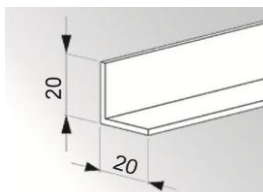

Kování posuvno-skládané, otočné

Horní / Dolní kolej pro posuvno-skládané d. 6m barva stříbrná/šampaň

Kování posuvné

Kování otočné

Příklady použití:

Skládané dveře

jen pro systém AL50, AL53, AL54

Zavěšené dveře bez použití spodní koleje s vodícím trnem
pro všechny AL systémy