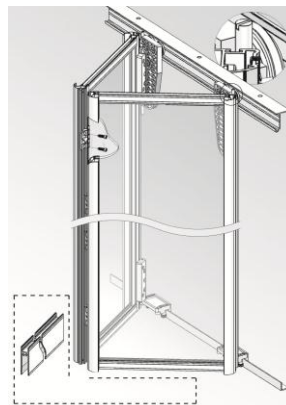

Kování posuvno-skládané, otočné

Horní / Dolní kolej pro posuvno-skládané d. 6m barva stříbrná/šampaň

Kování posuvné

Kování otočné

Příklady použití:

Skládané dveře

jen pro systém AL50, AL53, AL54

Zavěšené dveře bez použití spodní koleje s vodícím trnem
pro všechny AL systémy