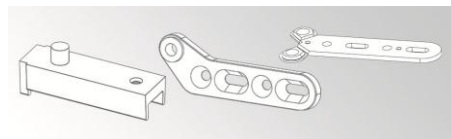

Kování posuvno-skládané, otočné

Horní / Dolní kolej pro posuvno-skládané d. 6m barva stříbrná/šampaň

Kování posuvné

Kování otočné

Příklady použití:

Skládané dveře

jen pro systém AL50, AL53, AL54

Zavěšené dveře bez použití spodní koleje s vodícím trnem
pro všechny AL systémy