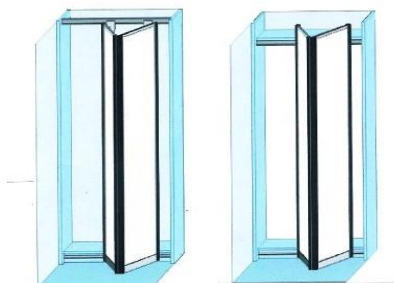

Kování posuvno-skládané, otočné

Horní / Dolní kolej pro posuvno-skládané d. 6m barva stříbrná/šampaň

Kování posuvné

Kování otočné

Příklady použití:

Skládané dveře

jen pro systém AL50, AL53, AL54

Zavěšené dveře bez použití spodní koleje s vodícím trnem
pro všechny AL systémy