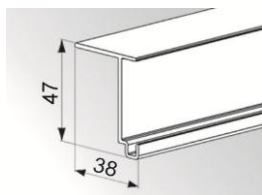

Kování posuvno-skládané, otočné

Horní / Dolní kolej pro posuvno-skládané d. 6m barva stříbrná/šampaň

Kování posuvné

Kování otočné

Příklady použití:

Skládané dveře

jen pro systém AL50, AL53, AL54

Zavěšené dveře bez použití spodní koleje s vodícím trnem
pro všechny AL systémy