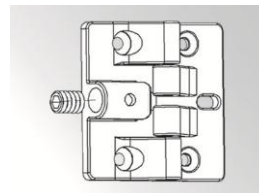

Kování posuvno-skládané, otočné

Horní / Dolní kolej pro posuvno-skládané d. 6m barva stříbrná/šampaň

Kování posuvné

Kování otočné

Příklady použití:

Skládané dveře

jen pro systém AL50, AL53, AL54

Zavěšené dveře bez použití spodní koleje s vodícím trnem
pro všechny AL systémy