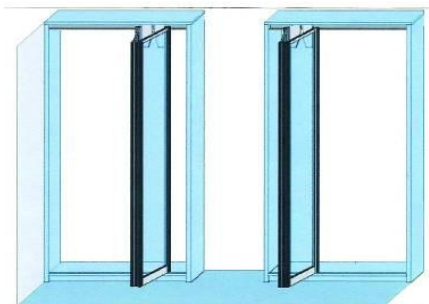

Kování posuvno-skládané, otočné

Horní / Dolní kolej pro posuvno-skládané d. 6m barva stříbrná/šampaň

Kování posuvné

Kování otočné

Příklady použití:

Skládané dveře

jen pro systém AL50, AL53, AL54

Zavěšené dveře bez použití spodní koleje s vodícím trnem
pro všechny AL systémy