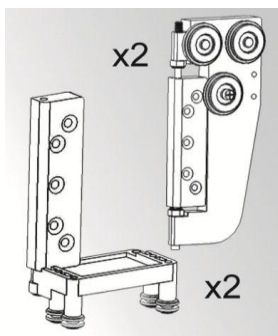

Kování posuvno-skládané, otočné

Horní / Dolní kolej pro posuvno-skládané d. 6m barva stříbrná/šampaň

Kování posuvné

Kování otočné

Příklady použití:

Skládané dveře

jen pro systém AL50, AL53, AL54

Zavěšené dveře bez použití spodní koleje s vodícím trnem
pro všechny AL systémy