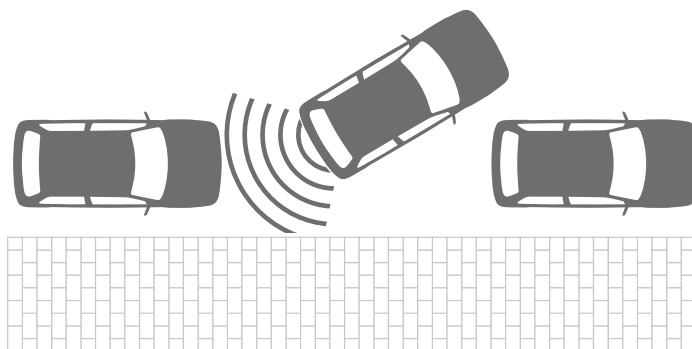

Ochrana

Kvalitní ochranná výbava.

Ultrazvukový parkovací asistent
Ize použít i pro vozidla s tažným
zařízením a krytem rezervního kola,
4 čidla s možností lakování (průměr
25 mm), s piezoelektrickým bzučákem