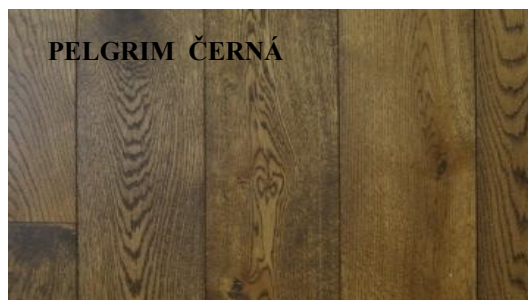

Dubová podlaha PELGRIM - tmelená, broušená a následně postaršená (uměle poškozená)
podlahová prkna s finální povrchovou úpravou tvrdým voskovým olejem. Charakteristická je právě svým
speciálně upraveným povrchem, který vyvolává dojem letité až historické podlahy.