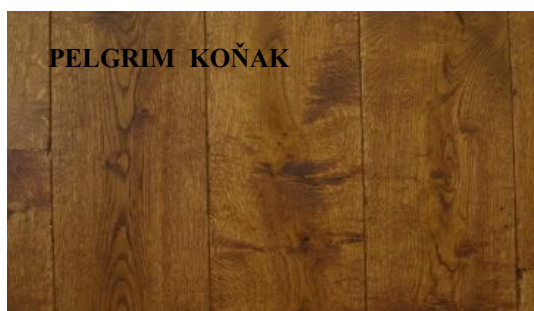

Dubová podlaha PELGRIM - tmelená, broušená a následně postaršená (uměle poškozená)
podlahová prkna s finální povrchovou úpravou tvrdým voskovým olejem. Charakteristická je právě svým
speciálně upraveným povrchem, který vyvolává dojem letité až historické podlahy.