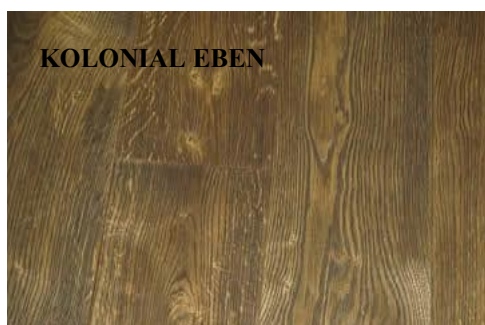

Dubová podlaha KOLONIAL - tmelená, kartáčovaná (strukturovaná) podlahová prkna s finální povrchovou úpravou tvrdým voskovým olejem. Charakteristická vyšší zátěží, která je dána vykartáčováním měkkých částí dřeva.