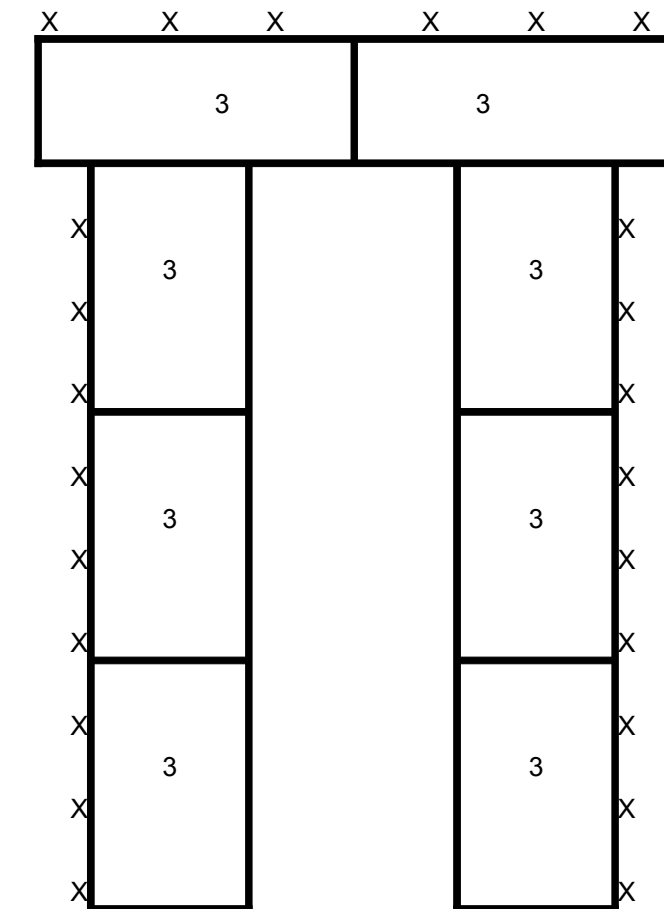

Salonek č. 1

Salonek č. 2

Raut
Coffee break

VCHOD
VSTUP

Nápoje
wifi

Uspořádání: tabule U pro **32 – 42 osob**
Rozměry: d/ 12m x š/ 6m = 72m²

Bílá stěna – plátno

Salonek č. 1

VCHOD - VSTUP

Raut

Uspořádání: tabule U pro **15 – 24 osob**
Rozměry: d/ 12m x š/ 6m = 72m²

2
nepočítáno
X X

Bílá stěna - plátno

Salonek č. 2

VCHOD - VSTUP

Raut