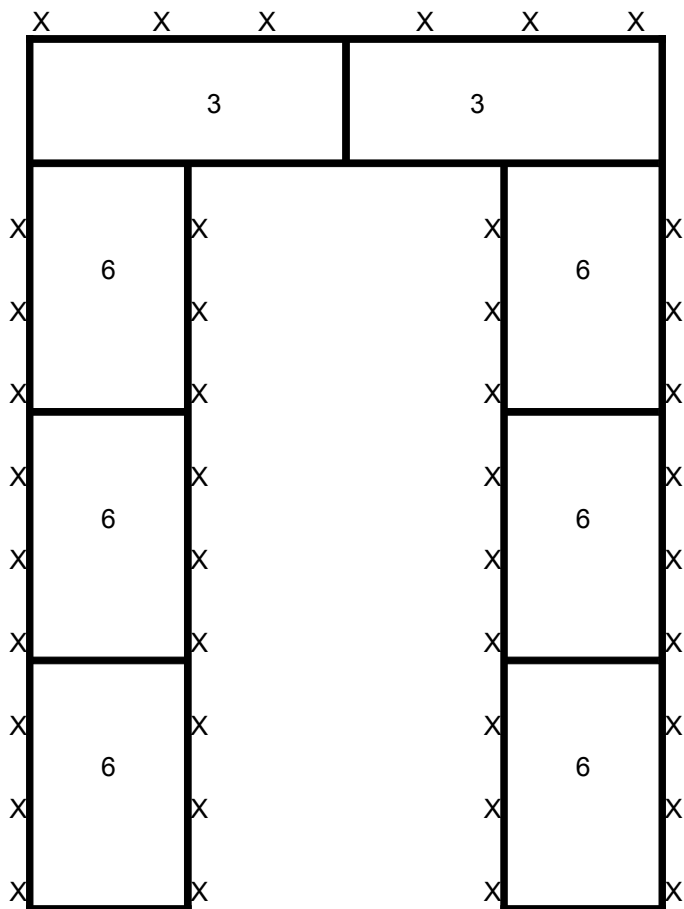

Salonek č. 1

Salonek č. 2

Raut
Coffee break

VCHOD
VSTUP

Nápoje
wifi

Uspořádání: tabule U pro **32 – 42 osob**
Rozměry: d/ 12m x š/ 6m = 72m²

Bílá stěna – plátno

Salonek č. 1

VCHOD - VSTUP

Raut

Uspořádání: tabule U pro **15 – 24 osob**
Rozměry: d/ 12m x š/ 6m = 72m²

2
nepočítáno
X X

Bílá stěna - plátno

Salonek č. 2

VCHOD - VSTUP

Raut