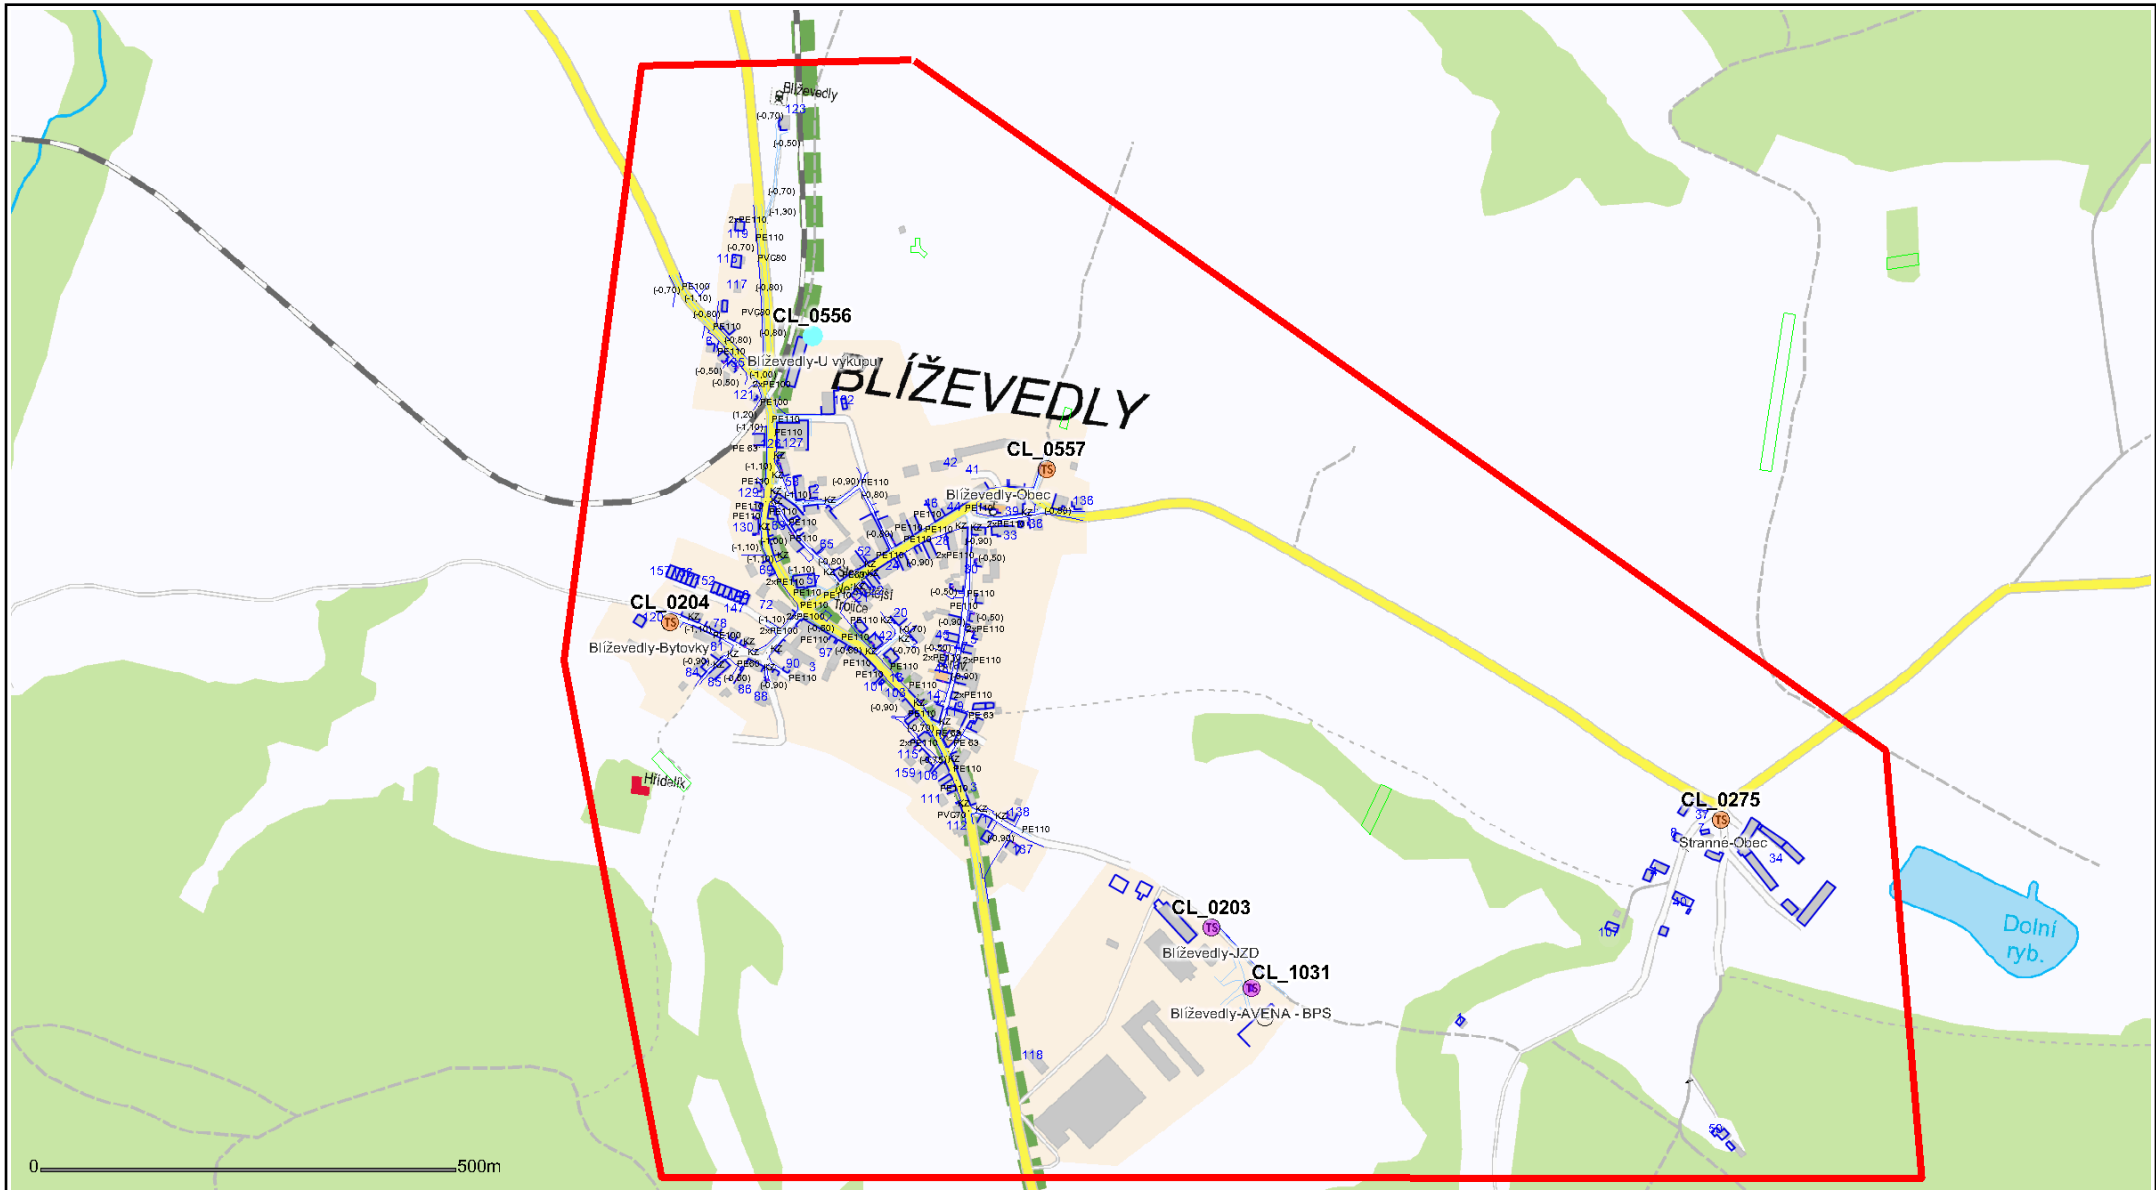

Odstávka el.energie-orienta ní mapa

13.10.2015 10:30-14:30

Blíževdly;stranné

Od lení sítí VN a NN eská lípa provede vyv šení leták v ozna eném území